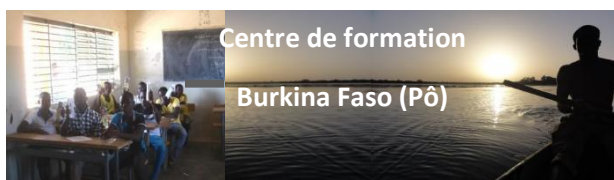

Centre de formation

Burkina Faso (Pô)